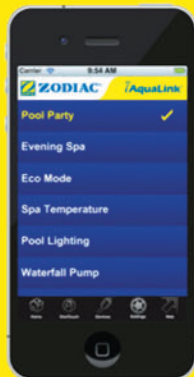

** Instalación profesional recomendada.*

Trabaja en más plataformas móviles que cualquier otro sistema de control para piscina.

COMPLETO CONTROL

Monitoree y ajuste todo el equipamiento controlado por el sistema AquaLink.

- Temperatura de la piscina
- Temperatura del spa
- Cascadas
- Desbordes
- Laminar Jets
- Reguladores de luz
- Luces blancas y de colores
- Iluminación de paisaje
- Bomba de filtro
- Bomba de refuerzo
- Y mucho más

DISPOSITIVO INTELIGENTE.
PISCINA INTELIGENTE. PERSONA INTELIGENTE.

iAQUALINK es un robusto sistema de cuatro partes

Interfaz de aplicación amigable con el usuario

Pantalla de inicio

OneTouch
(Un solo toque)

Fijar Temperaturas

Interfaz de aplicación web

Interfaz Web

PRODUCTOS PARA PISCINA Y SPA DE ZODIAC

- | | | |
|-----------------|----------------|------------------------|
| Bombas | Purificación | Auto limpieza |
| Filtros | Válvula | Nivelador de agua |
| Calentadores | Juegos de agua | Cubiertas para piscina |
| Bombas de calor | Iluminación | Accesorios |
| Controles | Limpiadores | |