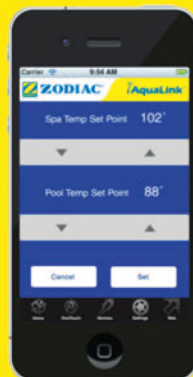

- Temperatura de la piscina
- Temperatura del spa
- Cascadas
- Desbordes
- Laminar Jets
- Reguladores de luz
- Luces blancas y de colores
- Iluminación de paisaje
- Bomba de filtro
- Bomba de refuerzo
- Y mucho más

DISPOSITIVO INTELIGENTE.
PISCINA INTELIGENTE. PERSONA INTELIGENTE.

iAQUALINK es un robusto sistema de cuatro partes

Interfaz de aplicación amigable con el usuario

Pantalla de inicio

OneTouch
(Un solo toque)

Fijar Temperaturas

Interfaz de aplicación web

Interfaz Web

PRODUCTOS PARA PISCINA Y SPA DE ZODIAC

- | | | |
|-----------------|----------------|------------------------|
| Bombas | Purificación | Auto limpieza |
| Filtros | Válvula | Nivelador de agua |
| Calentadores | Juegos de agua | Cubiertas para piscina |
| Bombas de calor | Iluminación | Accesorios |
| Controles | Limpiadores | |