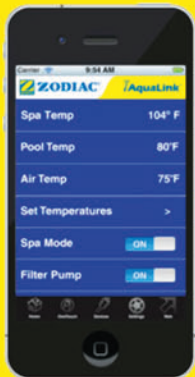

** Instalación profesional recomendada.*

Trabaja en más plataformas móviles que cualquier otro sistema de control para piscina.

COMPLETO CONTROL

Monitoree y ajuste todo el equipamiento controlado por el sistema AquaLink.

- Temperatura de la piscina
- Temperatura del spa
- Cascadas
- Desbordes
- Laminar Jets
- Reguladores de luz
- Luces blancas y de colores
- Iluminación de paisaje
- Bomba de filtro
- Bomba de refuerzo
- Y mucho más

DISPOSITIVO INTELIGENTE.
PISCINA INTELIGENTE. PERSONA INTELIGENTE.

iAQUALINK es un robusto sistema de cuatro partes

Interfaz de aplicación amigable con el usuario

Pantalla de inicio

OneTouch
(Un solo toque)

Fijar Temperaturas

Interfaz de aplicación web

Interfaz Web

PRODUCTOS PARA PISCINA Y SPA DE ZODIAC

- | | | |
|-----------------|----------------|------------------------|
| Bombas | Purificación | Auto limpieza |
| Filtros | Válvula | Nivelador de agua |
| Calentadores | Juegos de agua | Cubiertas para piscina |
| Bombas de calor | Iluminación | Accesorios |
| Controles | Limpiadores | |