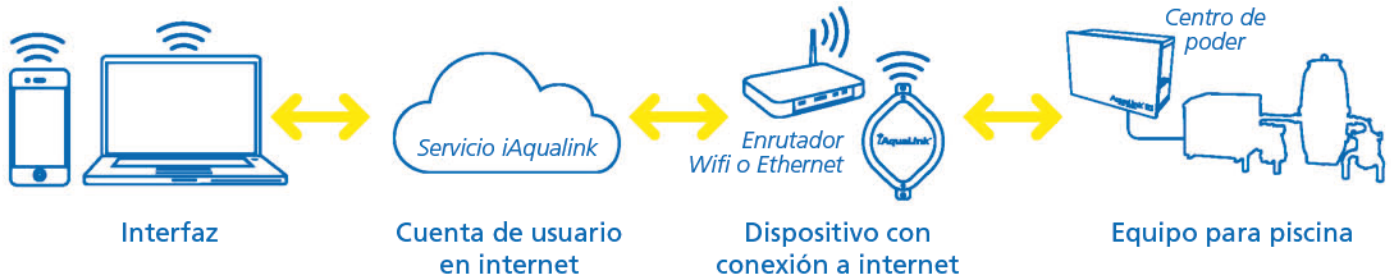

** Instalación profesional recomendada.*

Trabaja en más plataformas móviles que cualquier otro sistema de control para piscina.

COMPLETO CONTROL

Monitoree y ajuste todo el equipamiento controlado por el sistema AquaLink.

DISPOSITIVO INTELIGENTE.
PISCINA INTELIGENTE. PERSONA INTELIGENTE.

iAQUALINK es un robusto sistema de cuatro partes

Interfaz de aplicación amigable con el usuario

Pantalla de inicio

OneTouch
(Un solo toque)