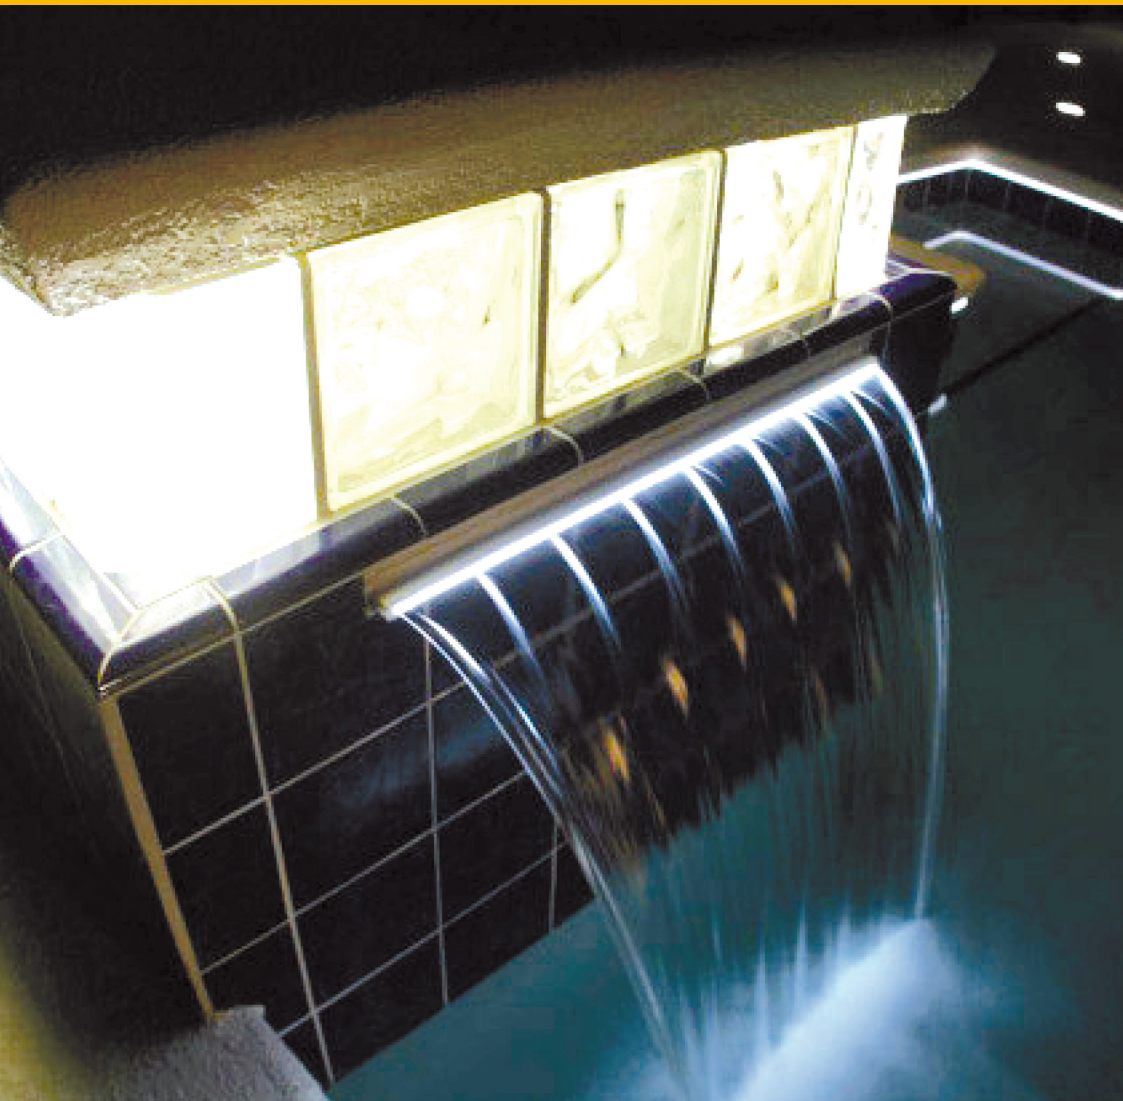

OASIS
CASCADAS CON
FIBRA ÓPTICA

OASIS NOVA FALL

CASCADA OASIS

Crea una suave cortina de agua que fluye. Una sensación muy agradable para los ojos, los oídos y el cuerpo. ¿Qué mejor manera de añadir belleza visual y un ambiente con sonidos relajantes a su piscina y spa, que a través de las cascadas Oasis.

Características y Beneficios

- Suave efecto de cortina
- Usa iluminación por fibra óptica para dar un efecto único
- Incluye iluminador
- PVC virgen
- No ABS
- No se usa plástico reciclado
- Variaciones de radio, están disponibles
- Disponible en anchos de 12", 18", 24", 36" y 48", con 40' de fibra óptica

Flujo de Proyección Aproximado
(Por pie de abertura de vertedero)

LINEA DE PRODUCTOS DE FIBRA ÓPTICA

ILUMINADORES

ACCESORIOS PARA PARED

ENSAMBLE DE LENTES