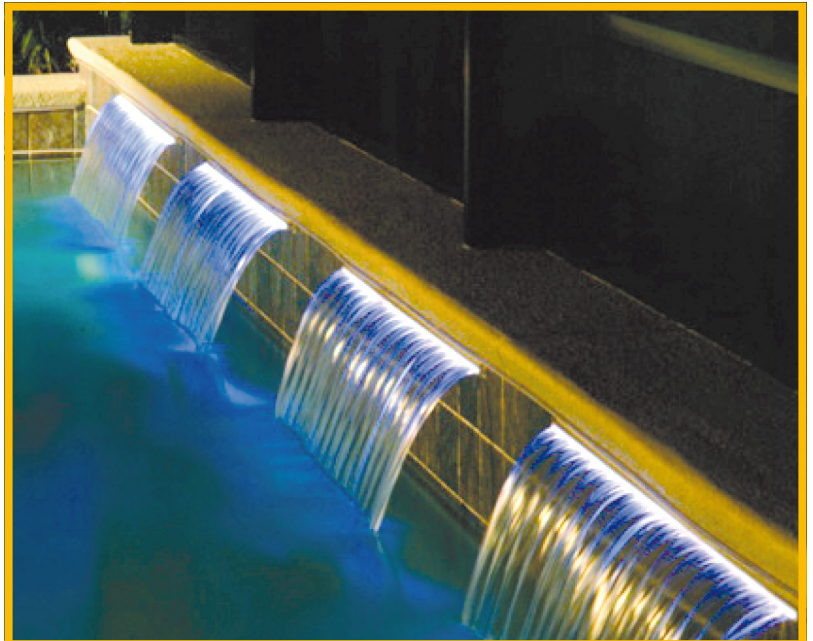

OASIS
CASCADAS CON
FIBRA ÓPTICA

OASIS NOVA FALL

CASCADA OASIS

Crea una suave cortina de agua que fluye. Una sensación muy agradable para los ojos, los oídos y el cuerpo. ¿Qué mejor manera de añadir belleza visual y un ambiente con sonidos relajantes a su piscina y spa, que a través de las cascadas Oasis.

Características y Beneficios

- Suave efecto de cortina
- Usa iluminación por fibra óptica para dar un efecto único
- Incluye iluminador
- PVC virgen
- No ABS
- No se usa plástico reciclado
- Variaciones de radio, están disponibles
- Disponible en anchos de 12", 18", 24", 36" y 48", con 40' de fibra óptica

Flujo de Proyección Aproximado
(Por pie de abertura de vertedero)

LINEA DE PRODUCTOS DE FIBRA ÓPTICA

ILUMINADORES

ACCESORIOS PARA PARED

ENSAMBLE DE LENTES