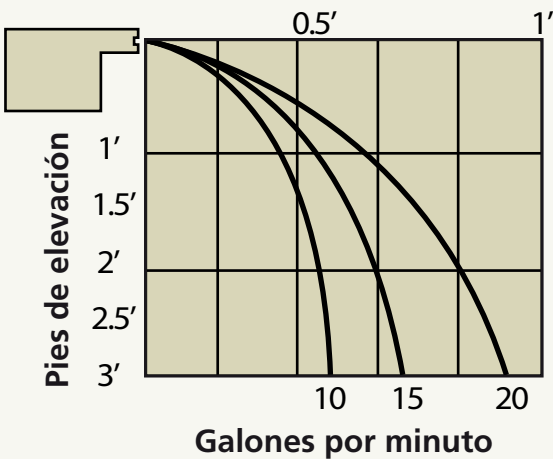

Flujo de Proyección Aproximado
(Por pie de abertura de vertedero)

LINEA DE PRODUCTOS DE FIBRA ÓPTICA