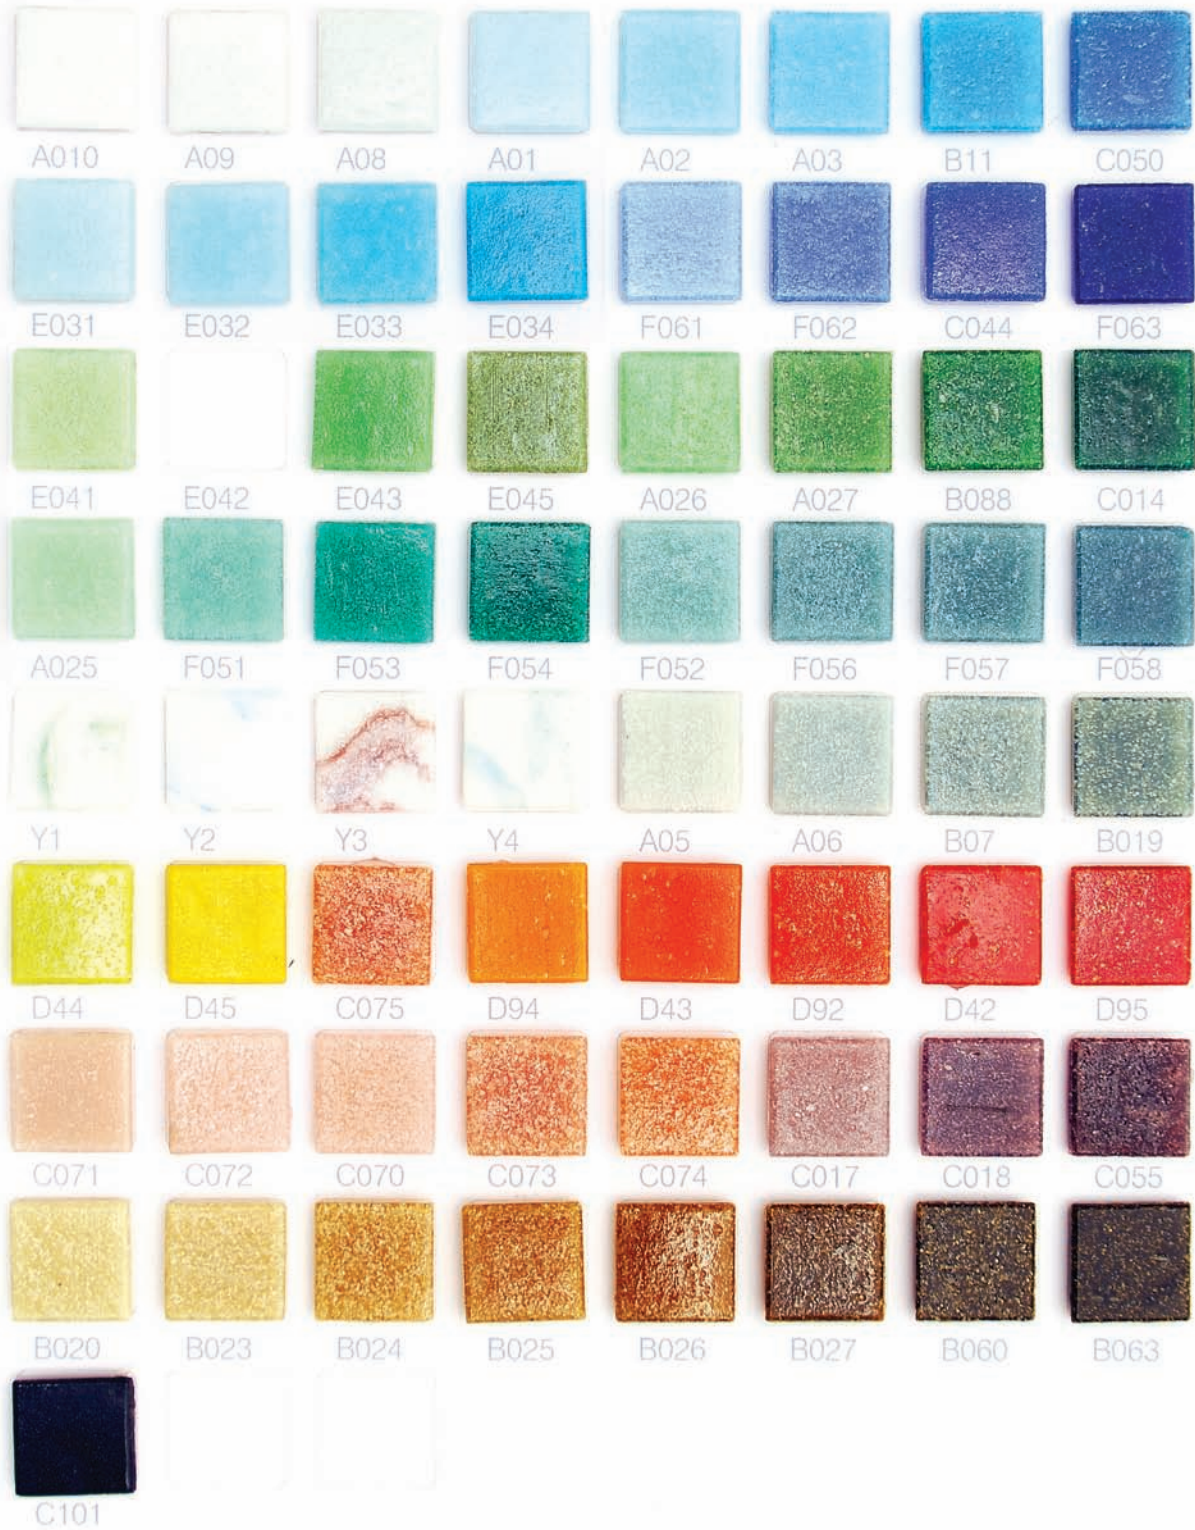

un producto de:

ITALO VITREO®
MOSAICO

VETRO VENEZIA®
MOSAICO

5 x 5 cm

2.5 x 2.5 cm

2 x 2 cm

1 x 1 cm

tamaños

VETROVENEZIA®
MOSAICO

Estas son muestras representativas, el producto puede presentar ligeras variaciones en tonos de acuerdo al lote de producción.

línea: esencial
mosaico **01**

VETRO VENEZIA®
MOSAICO

L20.44