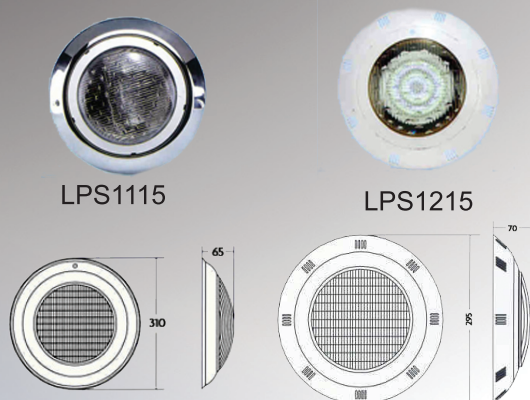

Reflectores

MODELO	CODIGO	DESCRIPCION
Reflectores Extraplanos		
LPS1115	1207-1115	Extraplano inoxidable 150W, 12V, cable 4.5 mts.
LPP1215	1207-1215	Extraplano plástico 100W, 12V, cable 4.5 mts.
Reflectores Tradicionales		
LTS2115	1207-2115	Inter Light 100W, 12V, cable 4.5 mts. (15 cms diámetro)
LTS2215	1207-2215	Inter Lite 300W, 12V, cable 4.5 mts. (25 cms diámetro)
Reflectores de Colores (L.E.D.'S)		
LEDS3115	1207-3115	Inter Led 100W, 12V, cable 4.5 mts. (15 cms diámetro)
Otros		
LN4115	1207-4115	Inter Sun 100W, 12V, cable 4.5 mts. (incluye nicho)
LN4215	1207-4215	Inter Sun 200W, 12V, cable 4.5 mts. (incluye nicho)

■ 1 año de garantía limitada.

Reflectores Extraplanos

Reflectores Tradicionales

NOTA: Son compatibles con nichos de casi todas las marcas.

Reflectores de colores (L.E.D.'S)

NOTA: Son compatibles con nichos de casi todas las marcas.

Otros

Distribuidor autorizado:

Nichos

MODELO	CODIGO	DESCRIPCION
NC101	1208-0101	Nicho de PVC para Inter Light (15 cms diámetro)
NC102	1208-0102	Nicho de Acero Inox. para Inter Light (15 cms diámetro)
NC202	1208-0202	Nicho de Acero Inox. para Inter Lite (25 cms diámetro)