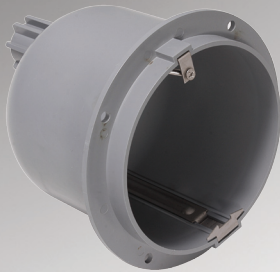

Nichos

MODELO	CODIGO	DESCRIPCION
NC101	1208-0101	Nicho de PVC para Inter Light (15 cms diámetro)
NC102	1208-0102	Nicho de Acero Inox. para Inter Light (15 cms diámetro)
NC202	1208-0202	Nicho de Acero Inox. para Inter Lite (25 cms diámetro)

■ 1 año de garantía.

NC101