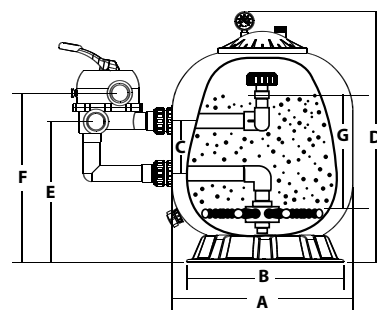

Medidas modelos:
280SA, 320SA, 360SA