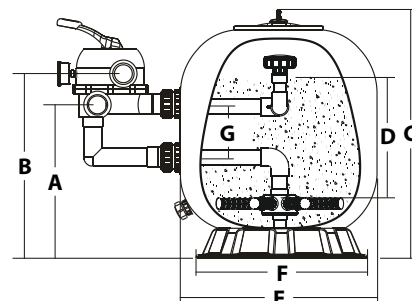

## DETALLES DEL FILTRO

### FILTROS SERIE "ATLANTIC" DE FIBRA DE VIDRIO Y VÁLVULA LATERAL

Código	Modelo	Diam.	Arena Silica	Área Filtrante Pies <sup>2</sup>	Para Piscinas De		LPM	GPM
					En 6 Horas	En 8 Horas		
85-001-1201-2228	280SA	28"	215 Kgs	4.3 pies <sup>2</sup>	12,0960 lts.	161,280 lts.	336	89
85-001-1201-2232	320SA	32"	355 Kgs	5.7 pies <sup>2</sup>	156,600 lts.	208,800 lts.	435	115
85-001-1201-2236	360SA	36"	470 Kgs	7.1 pies <sup>2</sup>	178,200 lts.	237,600 lts.	495	131
85-001-1201-2240	400SA	40"	620 Kgs	8.8 pies <sup>2</sup>	241,200 lts.	321,600 lts.	670	177
85-301-1201-2220	VSA6				Válvula lateral de 6 pasos 2"			

Curvas de trabajo de los filtros Atlantic

Medidas modelos:  
280SA, 320SA, 360SA

Medidas modelo: 400SA

## MEDIDAS DE LOS FILTROS ATLANTIC

MEDIDAS FILTROS SERIE "ATLANTIC" (cms)				
MODELO	280SA	320SA	360SA	400SA
A	52	56	61	70
B	60.7	62	67	77
C	89	105	118	122
D	39	42.5	48	58
E	72.3	82	92	102
F	50	75.3	75.3	80
G	22	22	22	22