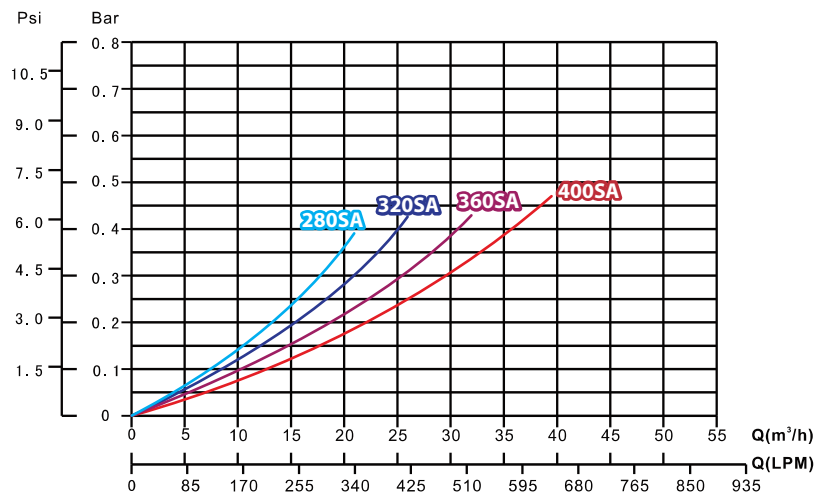

## ESPECIFICACIONES DEL FILTRO

- Presión máxima de trabajo:  
36 psi (2.5 bars)
- Presión de prueba en fabrica:  
58 psi (4 bars)
- Máxima velocidad de filtración:  
50m<sup>3</sup>/h/m<sup>2</sup>
- Máxima Temperatura de agua:  
43°C
- Medida sugerida de medio filtrante:  
0.5-0.8 mm

## DETALLES DEL FILTRO

### FILTROS SERIE "ATLANTIC" DE FIBRA DE VIDRIO Y VÁLVULA LATERAL

Código	Modelo	Diam.	Arena Silica	Área Filtrante Pies <sup>2</sup>	Para Piscinas De		LPM	GPM
					En 6 Horas	En 8 Horas		
85-001-1201-2228	280SA	28"	215 Kgs	4.3 pies <sup>2</sup>	12,0960 lts.	161,280 lts.	336	89
85-001-1201-2232	320SA	32"	355 Kgs	5.7 pies <sup>2</sup>	156,600 lts.	208,800 lts.	435	115
85-001-1201-2236	360SA	36"	470 Kgs	7.1 pies <sup>2</sup>	178,200 lts.	237,600 lts.	495	131
85-001-1201-2240	400SA	40"	620 Kgs	8.8 pies <sup>2</sup>	241,200 lts.	321,600 lts.	670	177
85-301-1201-2220	VSA6				Válvula lateral de 6 pasos 2"			

## MEDIDAS DE LOS FILTROS ATLANTIC

MEDIDAS FILTROS SERIE "ATLANTIC" (cms)				
MODELO	280SA	320SA	360SA	400SA
A	52	56	61	70
B	60.7	62	67	77
C	89	105	118	122
D	39	42.5	48	58
E	72.3	82	92	102
F	50	75.3	75.3	80
G	22	22	22	22